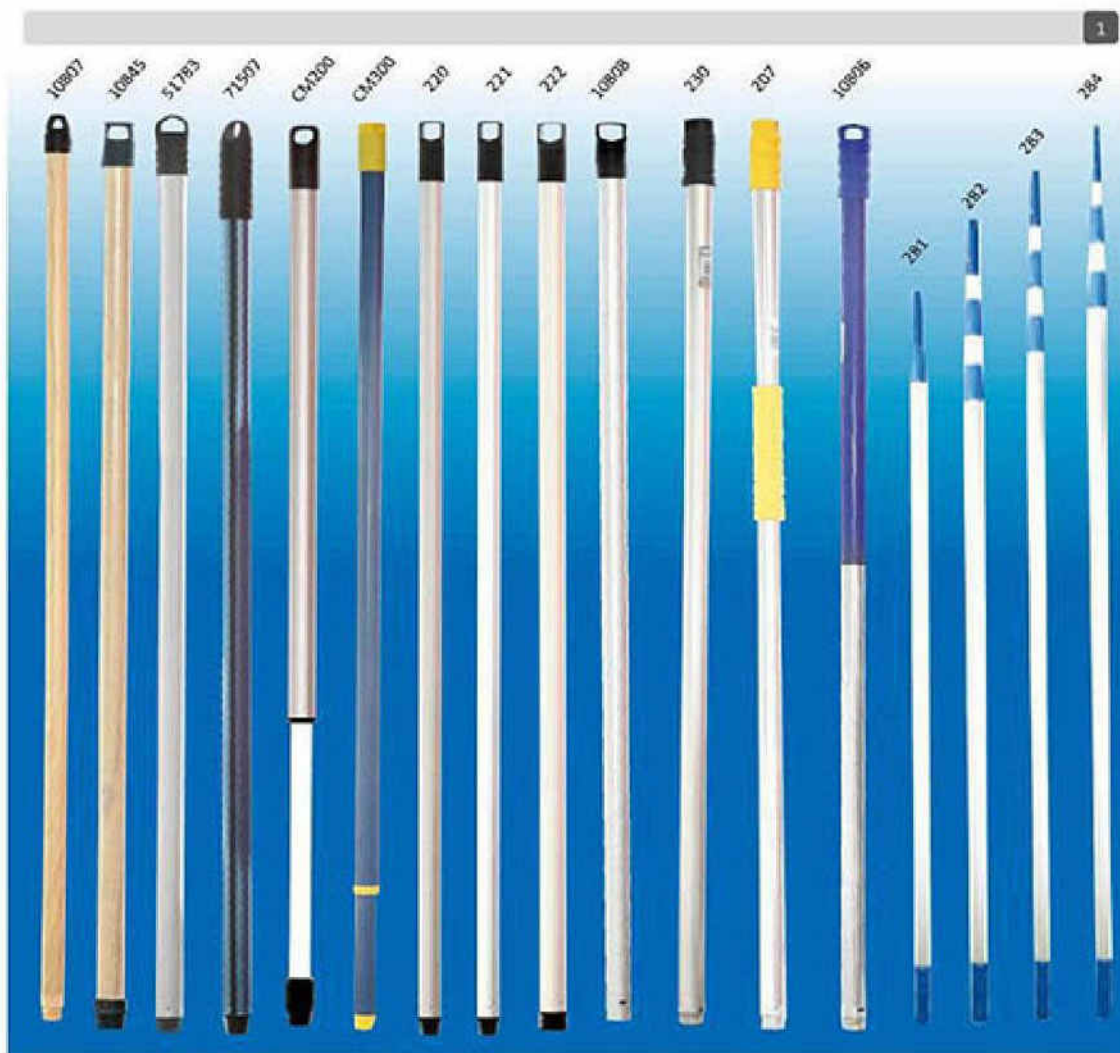

10807	23-22-030	κοντάρι ξύλινο με ψηλό πάσο	1,20 m
10845	23-22-032	κοντάρι ξύλινο με χοντρό πάσο	1,20 m
51783	23-26-116	κοντάρι εργονομικό γκρι με ψηλό πάσο	1,40 m
71507	23-26-136	κοντάρι μεταλλικό μπλε με ψηλό πάσο	1,40 m
CM200	23-27-158	κοντάρι πτυσσόμενο μεταλλικό	1,50 m
CM300	23-27-157	κοντάρι πτυσσόμενο μεταλλικό	3,00 m
220	23-63-034	κοντάρι τιτανίου με ψηλό πάσο	1,40 m
221	23-23-027	κοντάρι αλουμινίου με ψηλό πάσο	1,30 m
222	23-23-026	κοντάρι αλουμινίου με χοντρό πάσο	1,30 m
10808	23-22-049	κοντάρι αλουμινίου για κάλυκα επαγγελματικής σφουγγαρίστρας	1,20 m
230	23-63-033	κοντάρι αλουμινίου για κάλυκα επαγγελματικής σφουγγαρίστρας	1,50 m
207	23-63-032	κοντάρι αλουμινίου για κάλυκα επαγγελματικής σφουγγαρίστρας	1,40 m
10806	23-22-034	κοντάρι αλουμινίου για κάλυκα επαγγελματικής σφουγγαρίστρας	1,40 m
281	23-18-082	κοντάρι αλουμινίου πτυσσόμενο	4,50 m
282	23-18-083	κοντάρι αλουμινίου πτυσσόμενο	6,00 m
283	23-18-084	κοντάρι αλουμινίου πτυσσόμενο	9,00 m
284	23-18-085	κοντάρι αλουμινίου πτυσσόμενο	11,00 m